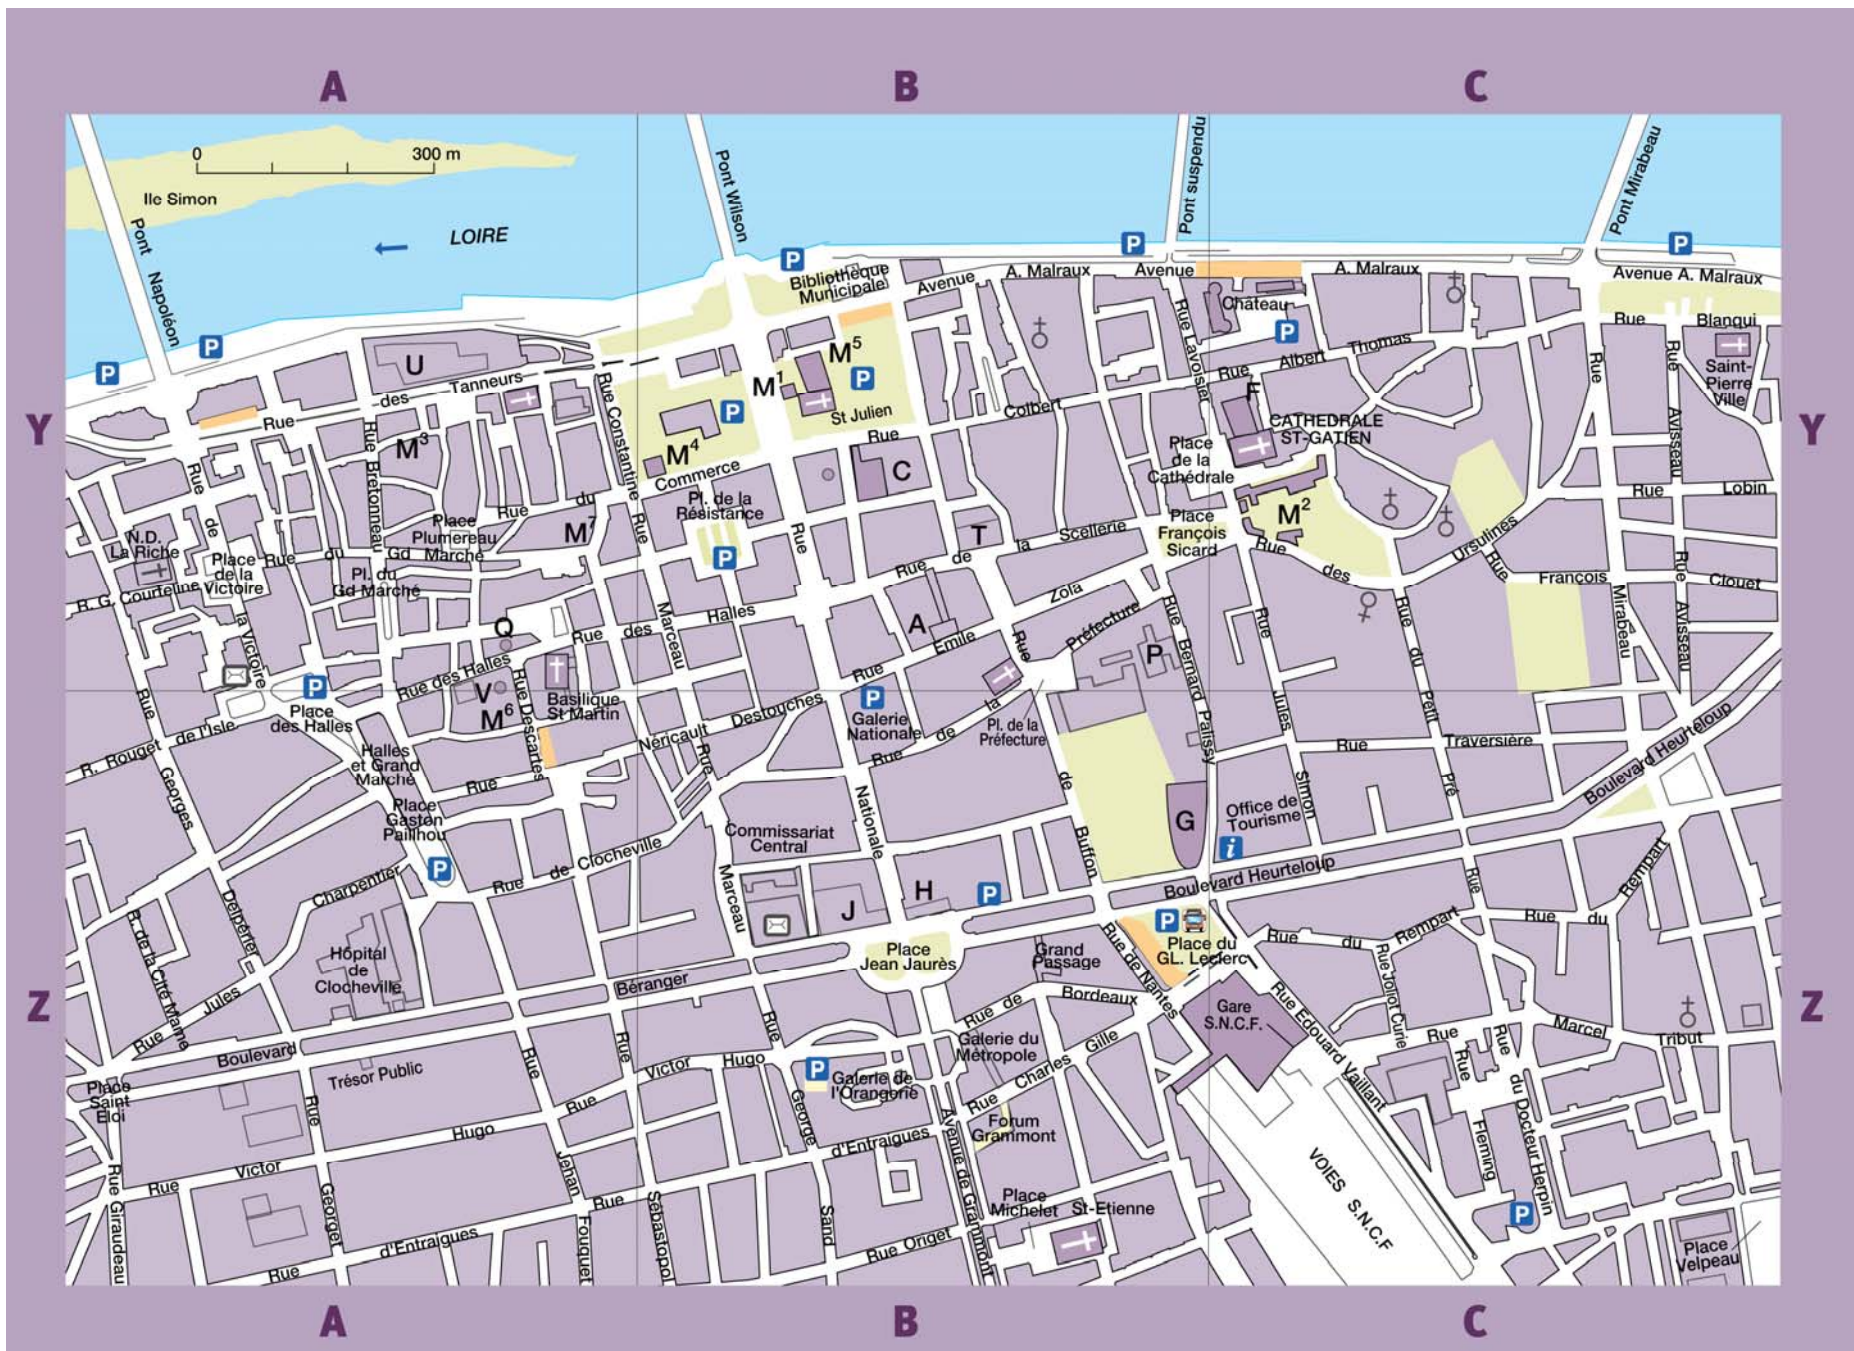

Plan de Tours

Plan de Tours - Légende

- Bordeaux (R. de) **BZ**
- Commerce (R. du) **BY**
- Grammont (Av. de) **ZBY**
- Halles (Pl. et R.) **AZBY**
- Marceau (R.) **BYZ**
- Nationale (R.) **BYZ**
- Scellerie (R. de la) **BY**
- Bretonneau (R.) **AY**
- Constantine (R.) **AY**
- Courteline (R.) **AY**
- Descartes (R.) **AYZ**
- Grand-Marché (Pl. et R.) **AY**
- Lavoisier (R.) **BY**
- Tanneurs (R. des) **AY**
- Victoire (Pl. de la) **AY**
- Tour de l'Horloge **V**
- La Psalette **F**
- Centre Congrès Vinci **G**
- Musée des Beaux-Arts **M2**
- Musée du Gemmail **M3**
- Tour Charlemagne **Q**
- Hôtel Gouin **M4**
- Musée St-Martin **M6**